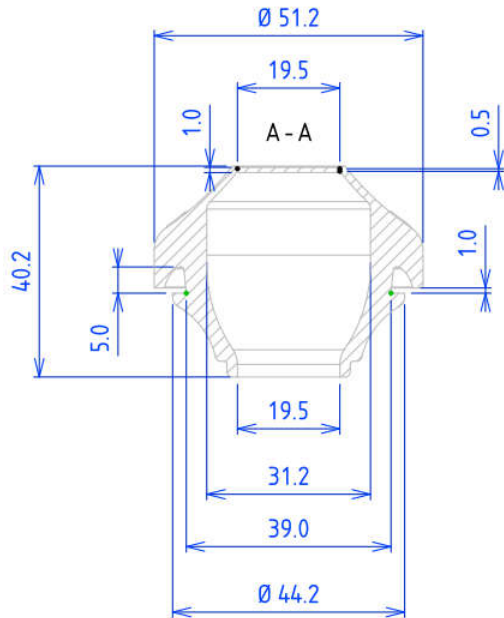

Operating temperature	-40°C - +100°C
IP class	IP 67
Color	Grey RAL 7035
Material	TPE-SEBS, TPE-SEBS V0, halogen free

MET M16

MET M20

MET M23

MET M23

MET M38

MET M48

MET M60