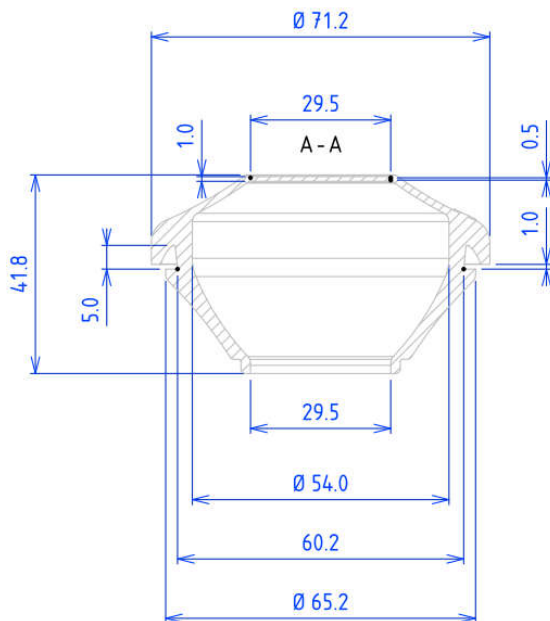

Operating temperature	-40°C - +100°C
IP class	IP 67
Color	Grey RAL 7035
Material	TPE-SEBS, TPE-SEBS V0, halogen free

MET M16

MET M20

MET M23

MET M23

MET M38

MET M48

MET M60