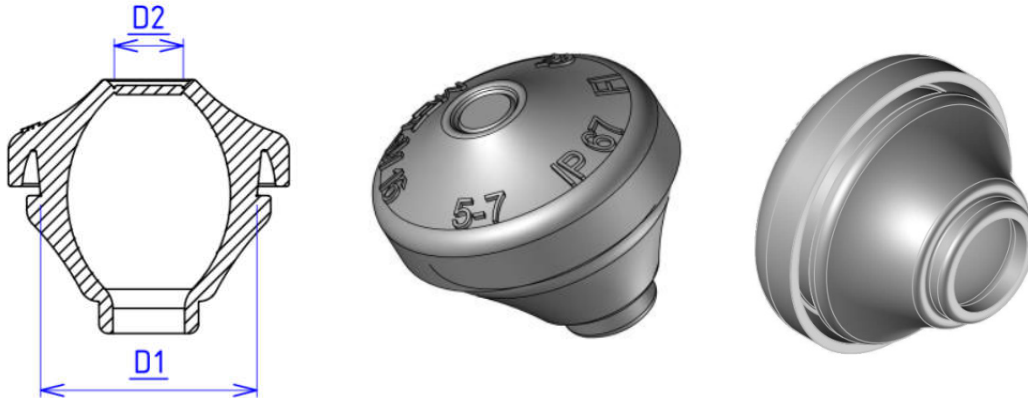

MET Grommets

Code	Name
MET-M16-7035	Single grommet M16 /PG9 Cable 5-7mm IP67 RAL 7035
MET-M20-7035	Single grommet M20 PG13.5 Cable 7-10mm IP67 RAL 7035
MET-M23-7035	Single grommet M23 /PG16 Cable 8-14mm IP67 RAL 7035
MET-M32-7035	Single grommet M32 Cable 14-20mm IP67 RAL 7035
MET-M38-7035	Single grommet M38 /PG29 Cable 20-26mm IP67 RAL 7035
MET-M48-7035	Single grommet M48/PG36 Cable 26-35mm IP67 RAL 7035
MET-M60-7035	Single grommet M60 Cable 35-40mm IP67 RAL 7035
MET-M80-7035	Single grommet M80 PG36 Cable 40-60mm IP67 RAL 7035

Operating temperature	-40°C - +100°C
IP class	IP 67
Color	Grey RAL 7035
Material	TPE-SEBS, TPE-SEBS V0, halogen free

MET M16

MET M20

MET M23

MET M23

MET M38

MET M48

MET M60