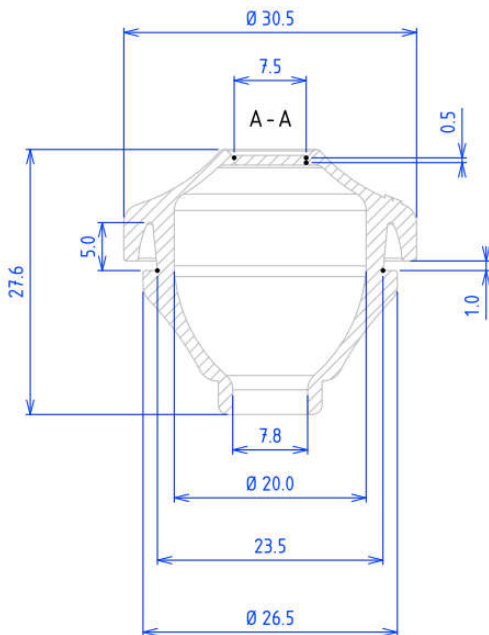

Operating temperature	-40°C - +100°C
IP class	IP 67
Color	Grey RAL 7035
Material	TPE-SEBS, TPE-SEBS V0, halogen free

MET M16

MET M20

MET M23

MET M23

MET M38

MET M48

MET M60