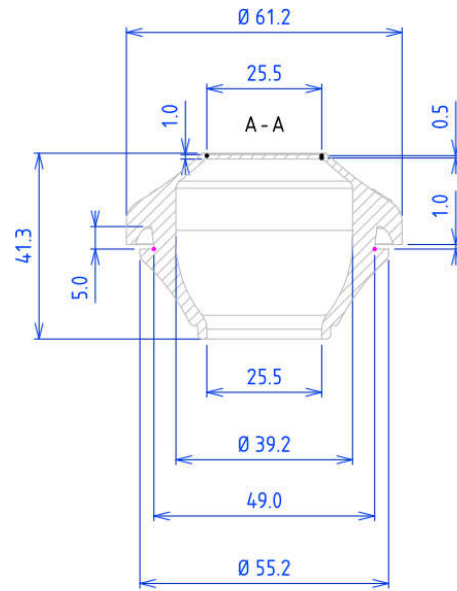

Operating temperature	-40°C - +100°C
IP class	IP 67
Color	Grey RAL 7035
Material	TPE-SEBS, TPE-SEBS V0, halogen free

MET M16

MET M20

MET M23

MET M23

MET M38

MET M48

MET M60