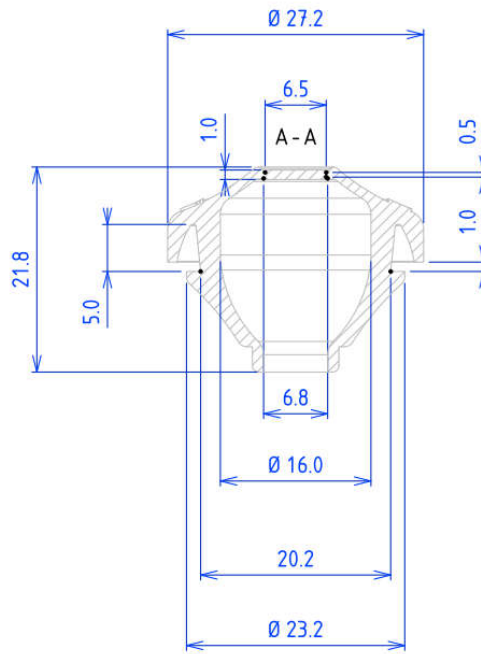

MET Grommets

Code	Name
MET-M16-7035	Single grommet M16 /PG9 Cable 5-7mm IP67 RAL 7035
MET-M20-7035	Single grommet M20 PG13.5 Cable 7-10mm IP67 RAL 7035
MET-M23-7035	Single grommet M23 /PG16 Cable 8-14mm IP67 RAL 7035
MET-M32-7035	Single grommet M32 Cable 14-20mm IP67 RAL 7035
MET-M38-7035	Single grommet M38 /PG29 Cable 20-26mm IP67 RAL 7035
MET-M48-7035	Single grommet M48/PG36 Cable 26-35mm IP67 RAL 7035
MET-M60-7035	Single grommet M60 Cable 35-40mm IP67 RAL 7035
MET-M80-7035	Single grommet M80 PG36 Cable 40-60mm IP67 RAL 7035

Operating temperature	-40°C - +100°C
IP class	IP 67
Color	Grey RAL 7035
Material	TPE-SEBS, TPE-SEBS V0, halogen free

MET M16

MET M20

MET M23

MET M23

MET M38

MET M48

MET M60