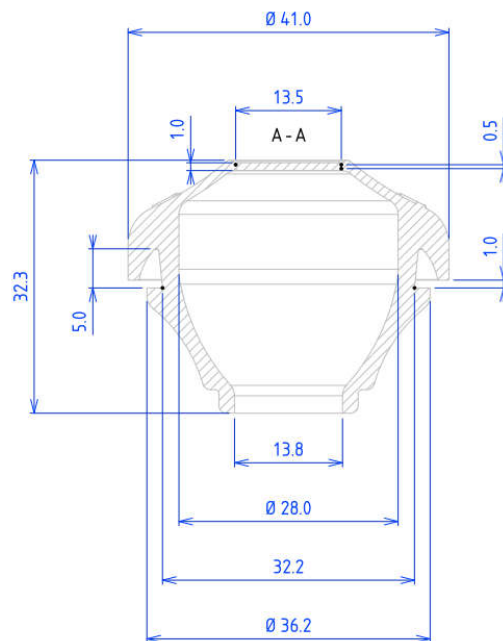

Operating temperature	-40°C - +100°C
IP class	IP 67
Color	Grey RAL 7035
Material	TPE-SEBS, TPE-SEBS V0, halogen free

MET M16

MET M20

MET M23

MET M23

MET M38

MET M48

MET M60